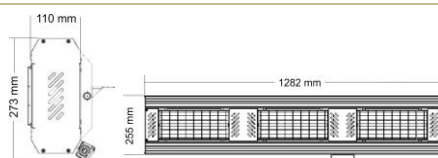

Technische Daten

Bezeichnung	APOLLO Triple nebeneinander	APOLLO Triple übereinander
Leistung	3 x 1,5 kW	3 x 1,5 kW
Phasen/ Ampere	3 / 16 A	3 / 16 A
Stromanschluss	400 V	400 V
Schutzart	Gegen Aufpreis: + 15% auf Basispreis auch in IP55 Lieferbar Lieferzeit 4-5 Wochen	
Maße L x H x T	1282 x 255 x 110 mm	422 x 525 x 100 mm
Gewicht in kg	5,5 kg	5,0 kg
Erwärmte Fläche * Bei Wandmontage in m ²	18 - 22 m ²	16 - 20 m ²
Standardfarben	RAL 9005 schwarz	
RAL	Gegen Aufpreis: Weitere Farben nach RAL-Karte, Lieferzeit 4 - 5 Wochen	
EAN-Nummer		
Verpackungsmaß	1340 x 300 x 180 mm	450 x 600 x 180 mm
Versandgewicht	10,0 kg	6,5 kg

Erwärmte Fläche *

Maße:

Prüfzeichen:

• BALART
GEPÜFT
• TYPE
APPROVED

* Die genauen Wärmebereiche sind abhängig von der jeweiligen Montagesituation. Wir beraten Sie individuell.

www.tansun-europe.com

Stand Januar 2017 - Technische Änderungen vorbehalten