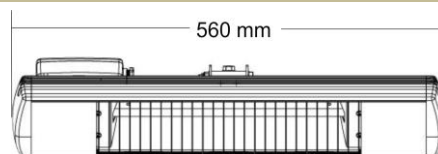

ST TROPEZ IP

TANSUN™
Damit es warm wird

Double

Single

Geeignet für

Wandmontage

Sonnenschirme

Deckenmontage

Technische Daten

Bezeichnung	ST TROPEZ IP	ST TROPEZ Double IP
Leistung	1,5 kW	2 x 1,5 kW
Phasen/ Ampere	1 / 16 A	2 / 16 A
Stromanschluss	230 V	230 V
Schutzart	IP 55	IP 55
Maße L x H x T	560 x 112 x 160 mm	1265 x 112 x 160 mm
Gewicht in kg	2,8 kg	6,0 kg
Erwärmte Fläche * Bei Wandmontage in m ²	12 m ²	14 - 18 m ²
Standardfarben	<input type="checkbox"/> RAL 9010 weiß	<input type="checkbox"/> RAL 9006 silber <input type="checkbox"/> RAL 7016 anthrazit
RAL	Gegen Aufpreis: Weitere Farben nach RAL-Karte, Lieferzeit 4 - 5 Wochen	
EAN-Nummer	5060057633328	5060057633649
Verpackungsmaß	650 x 240 x 200 mm	1380 x 240 x 200 mm
Versandgewicht	4,0 kg	7,5 kg

Erwärmte Fläche *

Maße:

Prüfzeichen:

• BAUART
GEPRÜFT
• TYPE
APPROVED

100 % wetterfest

* Die genauen Wärmebereiche sind abhängig von der jeweiligen Montagesituation. Wir beraten Sie individuell.

www.tansun-europe.com