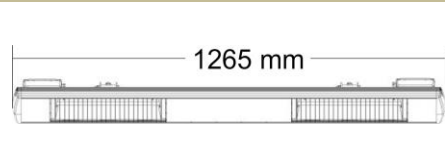

ST TROPEZ IP

TANSUN™
Damit es warm wird

Double

Single

Geeignet für

Wandmontage

Sonnenschirme

Deckenmontage

Technische Daten

Bezeichnung	ST TROPEZ IP	ST TROPEZ Double IP
Leistung	1,5 kW	2 x 1,5 kW
Phasen/ Ampere	1 / 16 A	2 / 16 A
Stromanschluss	230 V	230 V
Schutzart	IP 55	IP 55
Maße L x H x T	560 x 112 x 160 mm	1265 x 112 x 160 mm
Gewicht in kg	2,8 kg	6,0 kg
Erwärmte Fläche * Bei Wandmontage in m ²	12 m ²	14 - 18 m ²
Standardfarben	<input type="checkbox"/> RAL 9010 weiß	<input type="checkbox"/> RAL 9006 silber <input type="checkbox"/> RAL 7016 anthrazit
RAL	Gegen Aufpreis: Weitere Farben nach RAL-Karte, Lieferzeit 4 - 5 Wochen	
EAN-Nummer	5060057633328	5060057633649
Verpackungsmaß	650 x 240 x 200 mm	1380 x 240 x 200 mm
Versandgewicht	4,0 kg	7,5 kg

Erwärmte Fläche *

Maße:

Prüfzeichen:

• BAUART
GEPRÜFT
• TYPE
APPROVED

100 % wetterfest

* Die genauen Wärmebereiche sind abhängig von der jeweiligen Montagesituation. Wir beraten Sie individuell.

www.tansun-europe.com