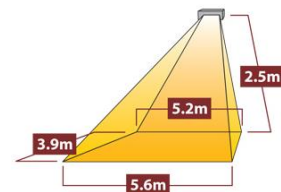

ST TROPEZ IP

TANSUN™
Damit es warm wird

Double

Single

Geeignet für

Wandmontage

Sonnenschirme

Deckenmontage

Technische Daten

Bezeichnung	ST TROPEZ IP	ST TROPEZ Double IP
Leistung	1,5 kW	2 x 1,5 kW
Phasen/ Ampere	1 / 16 A	2 / 16 A
Stromanschluss	230 V	230 V
Schutzart	IP 55	IP 55
Maße L x H x T	560 x 112 x 160 mm	1265 x 112 x 160 mm
Gewicht in kg	2,8 kg	6,0 kg
Erwärmte Fläche * Bei Wandmontage in m²	12 m²	14 - 18 m²
Standardfarben	☐ RAL 9010 weiß	☐ RAL 9006 silber ☐ RAL 7016 anthrazit
RAL	Gegen Aufpreis: Weitere Farben nach RAL-Karte, Lieferzeit 4 - 5 Wochen	
EAN-Nummer	5060057633328	5060057633649
Verpackungsmaß	650 x 240 x 200 mm	1380 x 240 x 200 mm
Versandgewicht	4,0 kg	7,5 kg

Erwärmte Fläche *

Maße:

Prüfzeichen:

• BAUART
GEPRÜFT
• TYPE
APPROVED

100 % wetterfest

* Die genauen Wärmebereiche sind abhängig von der jeweiligen Montagesituation. Wir beraten Sie individuell.

www.tansun-europe.com

Stand Januar 2017 - Technische Änderungen vorbehalten