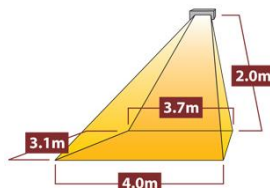

ST TROPEZ IP

TANSUN™
Damit es warm wird

Double

Single

Geeignet für

Wandmontage

Sonnenschirme

Deckenmontage

Technische Daten

Bezeichnung	ST TROPEZ IP	ST TROPEZ Double IP
Leistung	1,5 kW	2 x 1,5 kW
Phasen/ Ampere	1 / 16 A	2 / 16 A
Stromanschluss	230 V	230 V
Schutzart	IP 55	IP 55
Maße L x H x T	560 x 112 x 160 mm	1265 x 112 x 160 mm
Gewicht in kg	2,8 kg	6,0 kg
Erwärmte Fläche * Bei Wandmontage in m²	12 m²	14 - 18 m²
Standardfarben	☐ RAL 9010 weiß	☐ RAL 9006 silber ☐ RAL 7016 anthrazit
RAL	Gegen Aufpreis: Weitere Farben nach RAL-Karte, Lieferzeit 4 - 5 Wochen	
EAN-Nummer	5060057633328	5060057633649
Verpackungsmaß	650 x 240 x 200 mm	1380 x 240 x 200 mm
Versandgewicht	4,0 kg	7,5 kg

Erwärmte Fläche *

Maße:

Prüfzeichen:

• BAUART
GEPRÜFT
• TYPE
APPROVED

100 % wetterfest

* Die genauen Wärmebereiche sind abhängig von der jeweiligen Montagesituation. Wir beraten Sie individuell.

www.tansun-europe.com

Stand Januar 2017 - Technische Änderungen vorbehalten