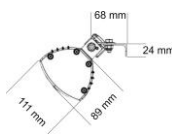

ST TROPEZ IP

TANSUN™
Damit es warm wird

Double

Single

Geeignet für

Wandmontage

Sonnenschirme

Deckenmontage

Technische Daten

Bezeichnung	ST TROPEZ IP	ST TROPEZ Double IP
Leistung	1,5 kW	2 x 1,5 kW
Phasen/ Ampere	1 / 16 A	2 / 16 A
Stromanschluss	230 V	230 V
Schutzart	IP 55	IP 55
Maße L x H x T	560 x 112 x 160 mm	1265 x 112 x 160 mm
Gewicht in kg	2,8 kg	6,0 kg
Erwärmte Fläche * Bei Wandmontage in m ²	12 m ²	14 - 18 m ²
Standardfarben	<input type="checkbox"/> RAL 9010 weiß	<input type="checkbox"/> RAL 9006 silber <input type="checkbox"/> RAL 7016 anthrazit
RAL	Gegen Aufpreis: Weitere Farben nach RAL-Karte, Lieferzeit 4 - 5 Wochen	
EAN-Nummer	5060057633328	5060057633649
Verpackungsmaß	650 x 240 x 200 mm	1380 x 240 x 200 mm
Versandgewicht	4,0 kg	7,5 kg

Erwärmte Fläche *

Maße:

Prüfzeichen:

• BAUART
GEPRÜFT
• TYPE
APPROVED

100 % wetterfest

* Die genauen Wärmebereiche sind abhängig von der jeweiligen Montagesituation. Wir beraten Sie individuell.

www.tansun-europe.com