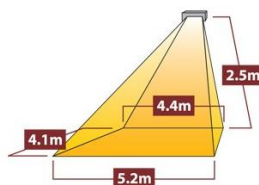

APOLLO

TANSUN™
Damit es warm wird

Single

Geeignet für

Wandmontage

Sonnenschirme

Deckenmontage

Technische Daten

Bezeichnung	APOLLO Single
Leistung	2,0 kW
Phasen/ Ampere	1 / 16 A
Stromanschluss	230 V
Schutzart	Gegen Aufpreis: + 15% auf Basispreis auch in IP55 Lieferbar Lieferzeit 4-5 Wochen
Maße L x H x T	422 x 255 x 110 mm mm
Gewicht in kg	3,0 kg
Erwärmte Fläche * Bei Wandmontage in m²	8 - 10 m²
Standardfarben	RAL 9005 schwarz
RAL	Gegen Aufpreis: Weitere Farben nach RAL-Karte, Lieferzeit 4 - 5 Wochen
EAN-Nummer	
Verpackungsmaß	490 x 300 x 180 mm
Versandgewicht	4,0 kg

Erwärmte Fläche *

Maße:

Prüfzeichen:

• BALART
GEPRÜFT
• TYPE
APPROVED

* Die genauen Wärmebereiche sind abhängig von der jeweiligen Montagesituation. Wir beraten Sie individuell.

www.tansun-europe.com

Stand Januar 2017 - Technische Änderungen vorbehalten