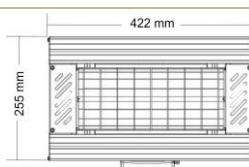

Bezeichnung	APOLLO Single
Leistung	2,0 kW
Phasen/ Ampere	1 / 16 A
Stromanschluss	230 V
Schutzart	Gegen Aufpreis: + 15% auf Basispreis auch in IP55 Lieferbar Lieferzeit 4-5 Wochen
Maße L x H x T	422 x 255 x 110 mm mm
Gewicht in kg	3,0 kg
Erwärmte Fläche * Bei Wandmontage in m ²	8 - 10 m ²
Standardfarben	RAL 9005 schwarz
RAL	Gegen Aufpreis: Weitere Farben nach RAL-Karte, Lieferzeit 4 - 5 Wochen
EAN-Nummer	
Verpackungsmaß	490 x 300 x 180 mm
Versandgewicht	4,0 kg

Erwärmte Fläche *

Maße:

Prüfzeichen:

• BALART
GEPRÜFT
• TYPE
APPROVED

* Die genauen Wärmebereiche sind abhängig von der jeweiligen Montagesituation. Wir beraten Sie individuell.

www.tansun-europe.com

Stand Januar 2017 - Technische Änderungen vorbehalten