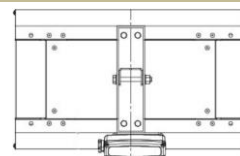

Bezeichnung	APOLLO Single
Leistung	2,0 kW
Phasen/ Ampere	1 / 16 A
Stromanschluss	230 V
Schutzart	Gegen Aufpreis: + 15% auf Basispreis auch in IP55 Lieferbar Lieferzeit 4-5 Wochen
Maße L x H x T	422 x 255 x 110 mm mm
Gewicht in kg	3,0 kg
Erwärmte Fläche * Bei Wandmontage in m ²	8 - 10 m ²
Standardfarben	RAL 9005 schwarz
RAL	Gegen Aufpreis: Weitere Farben nach RAL-Karte, Lieferzeit 4 - 5 Wochen
EAN-Nummer	
Verpackungsmaß	490 x 300 x 180 mm
Versandgewicht	4,0 kg

Erwärmte Fläche *

Maße:

Prüfzeichen:

• BALART
GEPRÜFT
• TYPE
APPROVED

* Die genauen Wärmebereiche sind abhängig von der jeweiligen Montagesituation. Wir beraten Sie individuell.

www.tansun-europe.com

Stand Januar 2017 - Technische Änderungen vorbehalten