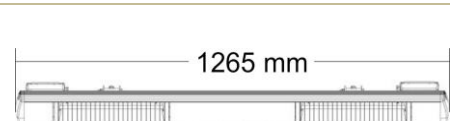

RIO GRANDE IP

Double

Single

Geeignet für

Wandmontage

Sonnenschirme

Deckenmontage

Technische Daten

Bezeichnung	RIO GRANDE IP	RIO GRANDE Double IP
Leistung	2,0 kW	2 x 1,5 kW
Phasen/ Ampere	1 / 16 A	2 / 16 A
Stromanschluss	230 V	230 V
Schutzart	IP 55	IP 55
Maße L x H x T	560 x 112 x 160 mm	1265 x 112 x 160 mm
Gewicht in kg	2,8 kg	6,0 kg
Erwärmte Fläche * Bei Wandmontage in m²	12 m²	14 - 18 m²
Standardfarben	 RAL 9005 schwarz RAL 9010 weiß RAL 9006 silber RAL 7016 anthrazit	 RAL 9010 weiß RAL 9006 silber
RAL	Gegen Aufpreis: Weitere Farben nach RAL-Karte, Lieferzeit 4 - 5 Wochen	
EAN-Nummer	5060057631232	5060057632116
Verpackungsmaß	650 x 240 x 200 mm	1380 x 240 x 200 mm
Versandgewicht	4,0 kg	7,5 kg

Erwärmte Fläche *

Maße:

Prüfzeichen:

• BALART
• GEPRÜFT
• TYPE
• APPROVED

100 % wetterfest

* Die genauen Wärmebereiche sind abhängig von der jeweiligen Montagesituation. Wir beraten Sie individuell.

www.tansun-europe.com

Stand Dezember 2017 - Technische Änderungen vorbehalten