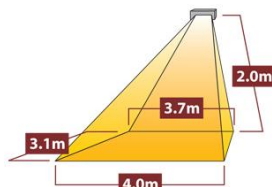

RIO GRANDE IP

Double

Single

Geeignet für

Wandmontage

Sonnenschirme

Deckenmontage

Technische Daten

Bezeichnung	RIO GRANDE IP	RIO GRANDE Double IP
Leistung	2,0 kW	2 x 1,5 kW
Phasen/ Ampere	1 / 16 A	2 / 16 A
Stromanschluss	230 V	230 V
Schutzart	IP 55	IP 55
Maße L x H x T	560 x 112 x 160 mm	1265 x 112 x 160 mm
Gewicht in kg	2,8 kg	6,0 kg
Erwärmte Fläche * Bei Wandmontage in m²	12 m²	14 - 18 m²
Standardfarben	 RAL 9005 schwarz RAL 9010 weiß RAL 9006 silber RAL 7016 anthrazit	 RAL 9010 weiß RAL 9006 silber
RAL	Gegen Aufpreis: Weitere Farben nach RAL-Karte, Lieferzeit 4 - 5 Wochen	
EAN-Nummer	5060057631232	5060057632116
Verpackungsmaß	650 x 240 x 200 mm	1380 x 240 x 200 mm
Versandgewicht	4,0 kg	7,5 kg

Erwärmte Fläche *

Maße:

Prüfzeichen:

• BALART
• GEPRÜFT
• TYPE
• APPROVED

100 % wetterfest

* Die genauen Wärmebereiche sind abhängig von der jeweiligen Montagesituation. Wir beraten Sie individuell.

www.tansun-europe.com

Stand Dezember 2017 - Technische Änderungen vorbehalten