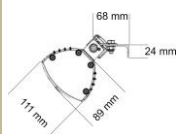

RIO GRANDE IP

Double

Single

Geeignet für

Wandmontage

Sonnenschirme

Deckenmontage

Technische Daten

Bezeichnung	RIO GRANDE IP	RIO GRANDE Double IP
Leistung	2,0 kW	2 x 1,5 kW
Phasen/ Ampere	1 / 16 A	2 / 16 A
Stromanschluss	230 V	230 V
Schutzart	IP 55	IP 55
Maße L x H x T	560 x 112 x 160 mm	1265 x 112 x 160 mm
Gewicht in kg	2,8 kg	6,0 kg
Erwärmte Fläche * Bei Wandmontage in m²	12 m²	14 - 18 m²
Standardfarben	 RAL 9005 schwarz RAL 9010 weiß RAL 9006 silber RAL 7016 anthrazit	 RAL 9010 weiß RAL 9006 silber
RAL	Gegen Aufpreis: Weitere Farben nach RAL-Karte, Lieferzeit 4 - 5 Wochen	
EAN-Nummer	5060057631232	5060057632116
Verpackungsmaß	650 x 240 x 200 mm	1380 x 240 x 200 mm
Versandgewicht	4,0 kg	7,5 kg

Erwärmte Fläche *

Maße:

Prüfzeichen:

• BALART
• GEPRÜFT
• TYPE
• APPROVED

100 % wetterfest

* Die genauen Wärmebereiche sind abhängig von der jeweiligen Montagesituation. Wir beraten Sie individuell.

www.tansun-europe.com

Stand Dezember 2017 - Technische Änderungen vorbehalten