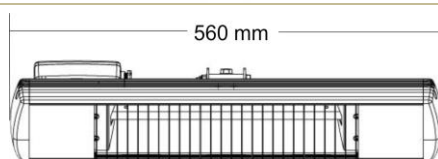

RIO GRANDE IP

Double

Single

Geeignet für

Wandmontage

Sonnenschirme

Deckenmontage

Technische Daten

Bezeichnung	RIO GRANDE IP	RIO GRANDE Double IP
Leistung	2,0 kW	2 x 1,5 kW
Phasen/ Ampere	1 / 16 A	2 / 16 A
Stromanschluss	230 V	230 V
Schutzart	IP 55	IP 55
Maße L x H x T	560 x 112 x 160 mm	1265 x 112 x 160 mm
Gewicht in kg	2,8 kg	6,0 kg
Erwärmte Fläche * Bei Wandmontage in m²	12 m²	14 - 18 m²
Standardfarben	 RAL 9005 schwarz RAL 9010 weiß RAL 9006 silber RAL 7016 anthrazit	 RAL 9010 weiß RAL 9006 silber
RAL	Gegen Aufpreis: Weitere Farben nach RAL-Karte, Lieferzeit 4 - 5 Wochen	
EAN-Nummer	5060057631232	5060057632116
Verpackungsmaß	650 x 240 x 200 mm	1380 x 240 x 200 mm
Versandgewicht	4,0 kg	7,5 kg

Erwärmte Fläche *

Maße:

Prüfzeichen:

• BALART
• GEPRÜFT
• TYPE
• APPROVED

100 % wetterfest

* Die genauen Wärmebereiche sind abhängig von der jeweiligen Montagesituation. Wir beraten Sie individuell.

www.tansun-europe.com

Stand Dezember 2017 - Technische Änderungen vorbehalten