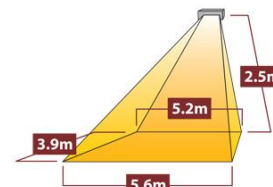

RIO GRANDE IP

Double

Single

Geeignet für

Wandmontage

Sonnenschirme

Deckenmontage

Technische Daten

Bezeichnung	RIO GRANDE IP	RIO GRANDE Double IP
Leistung	2,0 kW	2 x 1,5 kW
Phasen/ Ampere	1 / 16 A	2 / 16 A
Stromanschluss	230 V	230 V
Schutzart	IP 55	IP 55
Maße L x H x T	560 x 112 x 160 mm	1265 x 112 x 160 mm
Gewicht in kg	2,8 kg	6,0 kg
Erwärmte Fläche * Bei Wandmontage in m²	12 m²	14 - 18 m²
Standardfarben	 RAL 9005 schwarz RAL 9010 weiß RAL 9006 silber RAL 7016 anthrazit	 RAL 9010 weiß RAL 9006 silber
RAL	Gegen Aufpreis: Weitere Farben nach RAL-Karte, Lieferzeit 4 - 5 Wochen	
EAN-Nummer	5060057631232	5060057632116
Verpackungsmaß	650 x 240 x 200 mm	1380 x 240 x 200 mm
Versandgewicht	4,0 kg	7,5 kg

Erwärmte Fläche *

Maße:

Prüfzeichen:

• BALART
• GEPRÜFT
• TYPE
• APPROVED

100 % wetterfest

* Die genauen Wärmebereiche sind abhängig von der jeweiligen Montagesituation. Wir beraten Sie individuell.

www.tansun-europe.com

Stand Dezember 2017 - Technische Änderungen vorbehalten